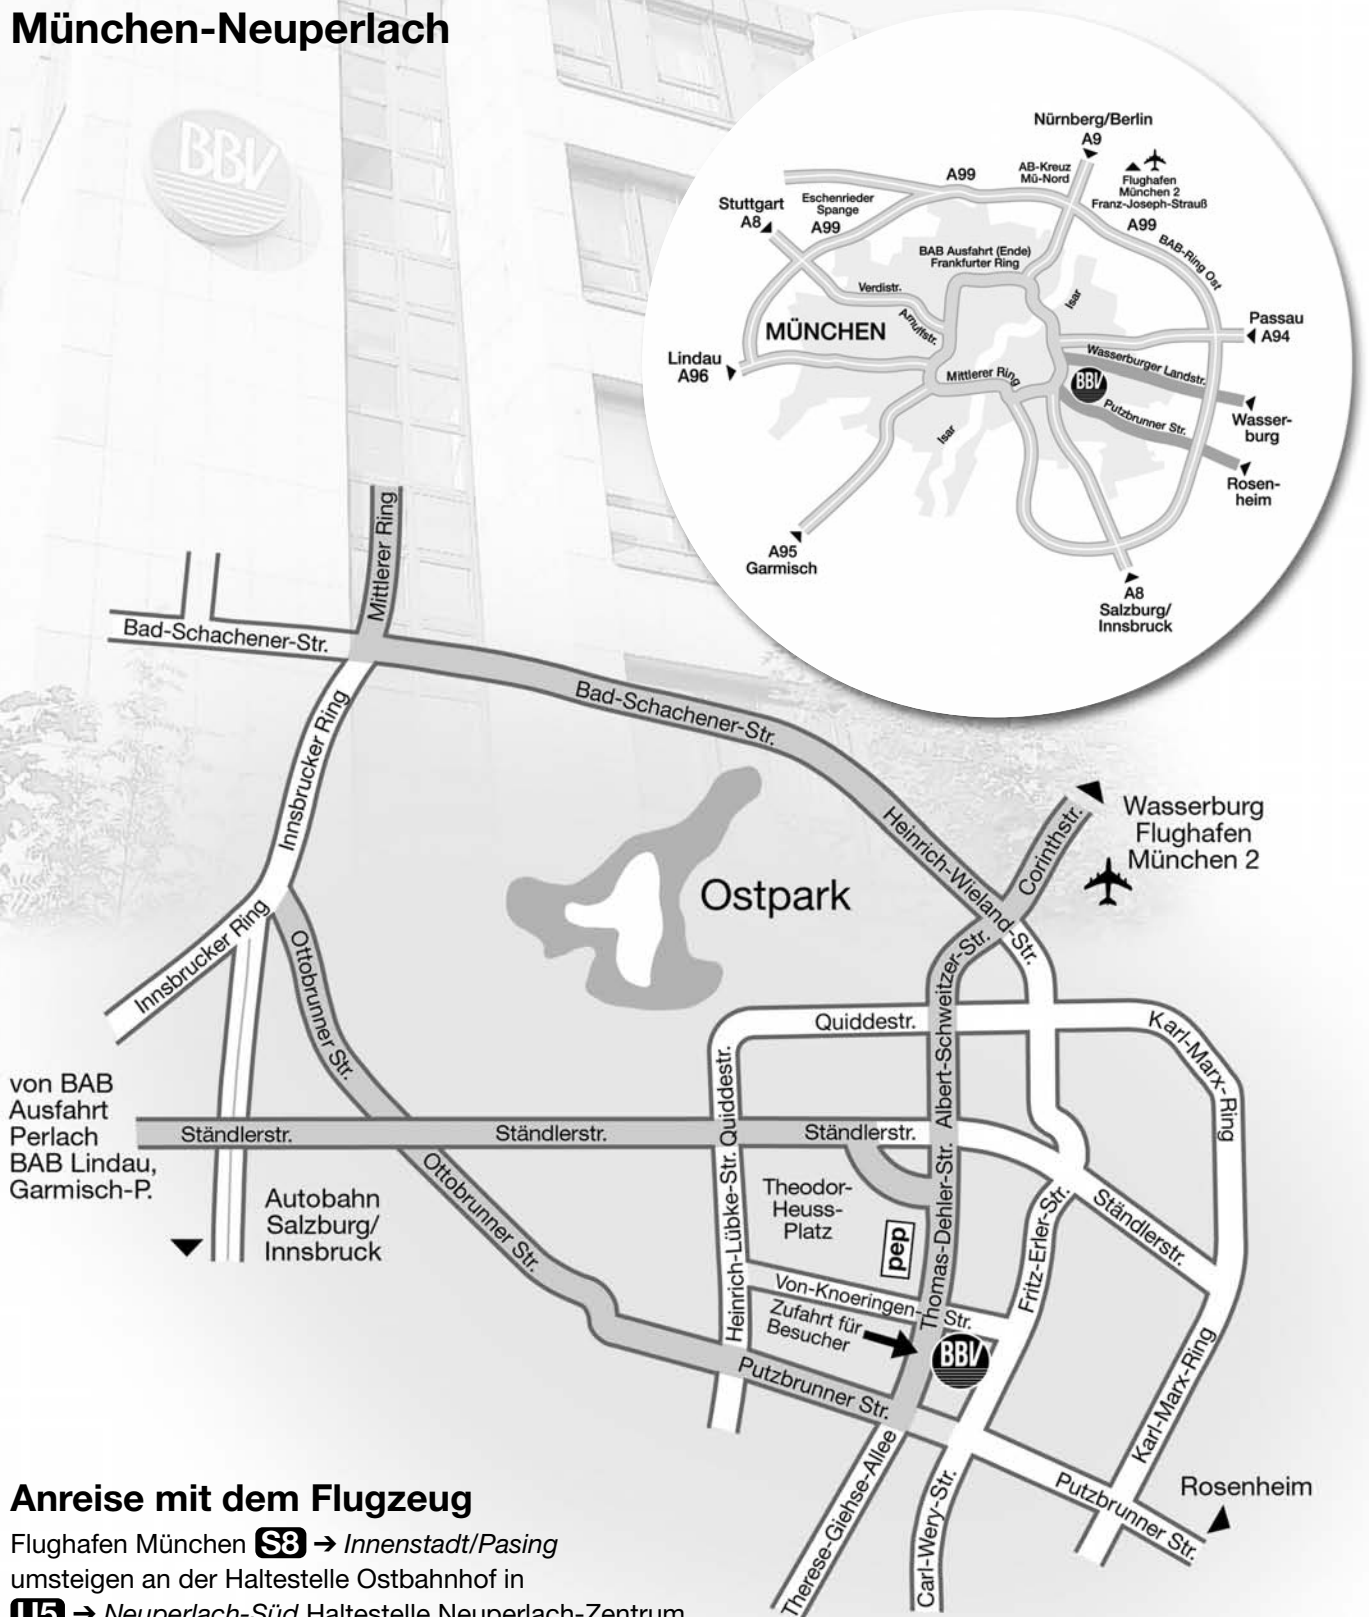

**Woher Sie auch
 kommen,
 so finden Sie
 zu uns in
 München-Neuperlach**

Anreise mit dem Flugzeug

Flughafen München **S3** → *Innenstadt/Pasing*
 umsteigen an der Haltestelle Ostbahnhof in
U5 → *Neuperlach-Süd* Haltestelle Neuperlach-Zentrum.

Anreise mit dem Zug

Hauptbahnhof München **U5** → *Neuperlach-Süd*
 Haltestelle Neuperlach Zentrum.